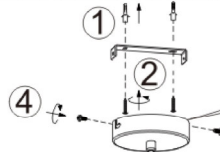

GLOBO

LIGHTING

www.globo-lighting.com

15368H 15368H1 15368H2

B

GLOBO Handels GmbH
Gewerbestr. 3
A-9184 Sankt Peter